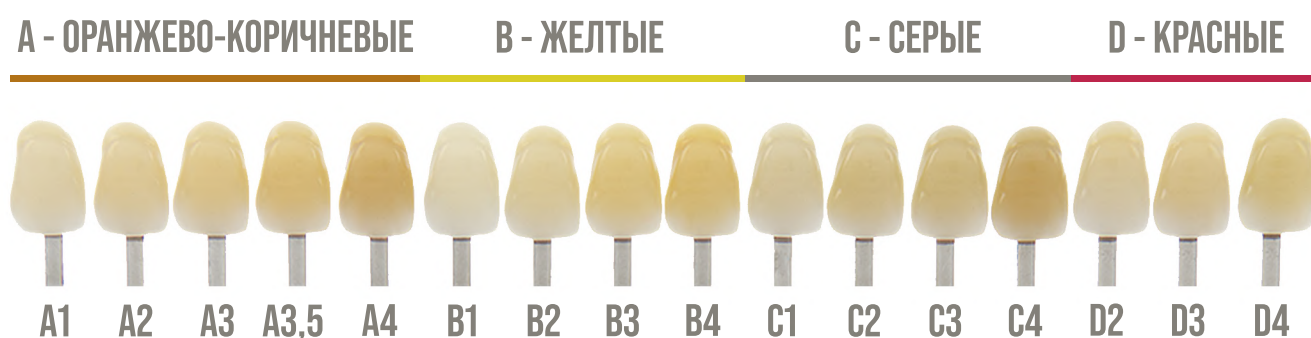

ШКАЛА VITA – ТОЧНЫЙ ПОМОЩНИК В ВЫБОРЕ ОТТЕНКА

Практически в каждой стоматологической клинике в распоряжении врача-стоматолога имеется классическая шкала определения цвета зубов Vita. В настоящее время стандартная шкала оттенков зубов Vita является золотым стандартом определения цвета зубов.

Разбираемся, как быстро и эффективно использовать шкалу Vita в своей практической деятельности.

Классическая цветовая палитра шкалы имеет 4 спектра цветов, подразделяющиеся на оттенки. Всего в шкале 16 оттенков.

Наиболее важной характеристикой при выборе цвета является его яркость. Таким образом, расположение оттенков цветов по степени яркости позволяет врачу быстро и эффективно подобрать максимально приближенный к цвету зуба оттенок: в первую очередь врач выбирает яркость, после чего определяет подтон (A-D).

Цвета шкалы, расставленные по степени яркости:
B1-A1-B2-D2-A2-C1-C2-D4-A3-D3-B3-A3,5-B4-C3-A4-C4

Визуальная шкала определения цвета зуба Vita является своего рода подсказкой, помогающей специалистам достичь высокого эстетического результата.